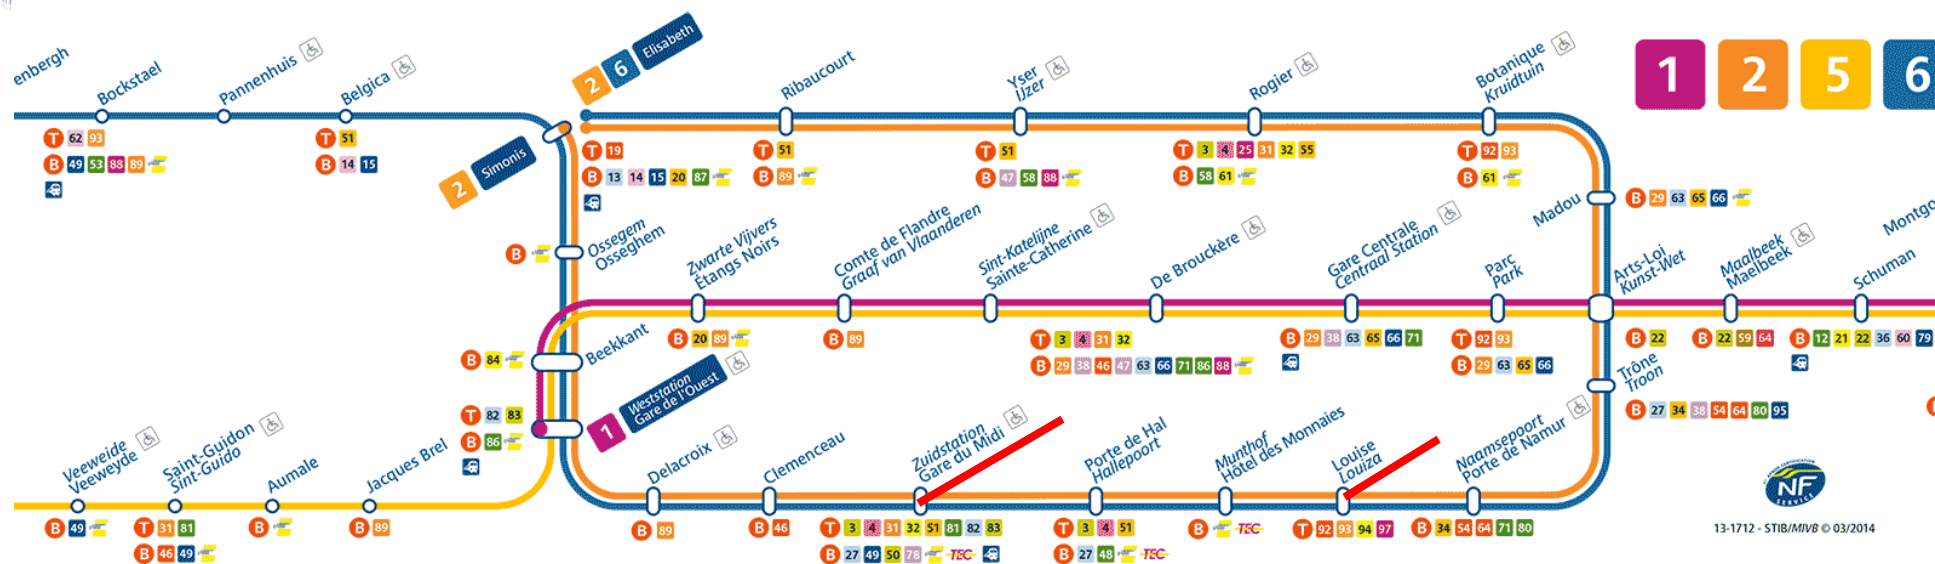

IGO
Instituut voor
Gerechtelijke Opleiding

IFJ
Institut de Formation
Judiciaire

13-1712 - STIB/MIVB © 03/2014

Vanaf Brussel-Zuid	A partir de Bruxelles-Midi
<p><u>Bereikbaarheid met het openbaar vervoer:</u></p> <ul style="list-style-type: none">• Neem in het station Brussel-Zuid de metro 2 of 6 in de richting van Elisabeth.• Stap af aan de derde halte (Louiza).• Neem de uitgang en ga richting Stefaniaplein.• Links van het Stefaniaplein ziet u onze kantoren (AG Stephanie plaza).	<p><u>Accessibilité avec les transports en commun :</u></p> <ul style="list-style-type: none">• A la gare Bruxelles-Midi, prenez le métro 2 ou 6 en direction de Elisabeth.• Descendez au troisième arrêt (Louise).• Prenez la sortie et dirigez-vous vers la place Stéphanie.• A gauche de cette place, vous trouverez le bâtiment avec une enseigne « AG Stephanie plaza ».

Meer informatie over het metrogebruik in Brussel vindt u op www.stib-mivb.be.
Vous trouverez plus d'informations sur l'utilisation du métro à Bruxelles sur www.stib-mivb.be.